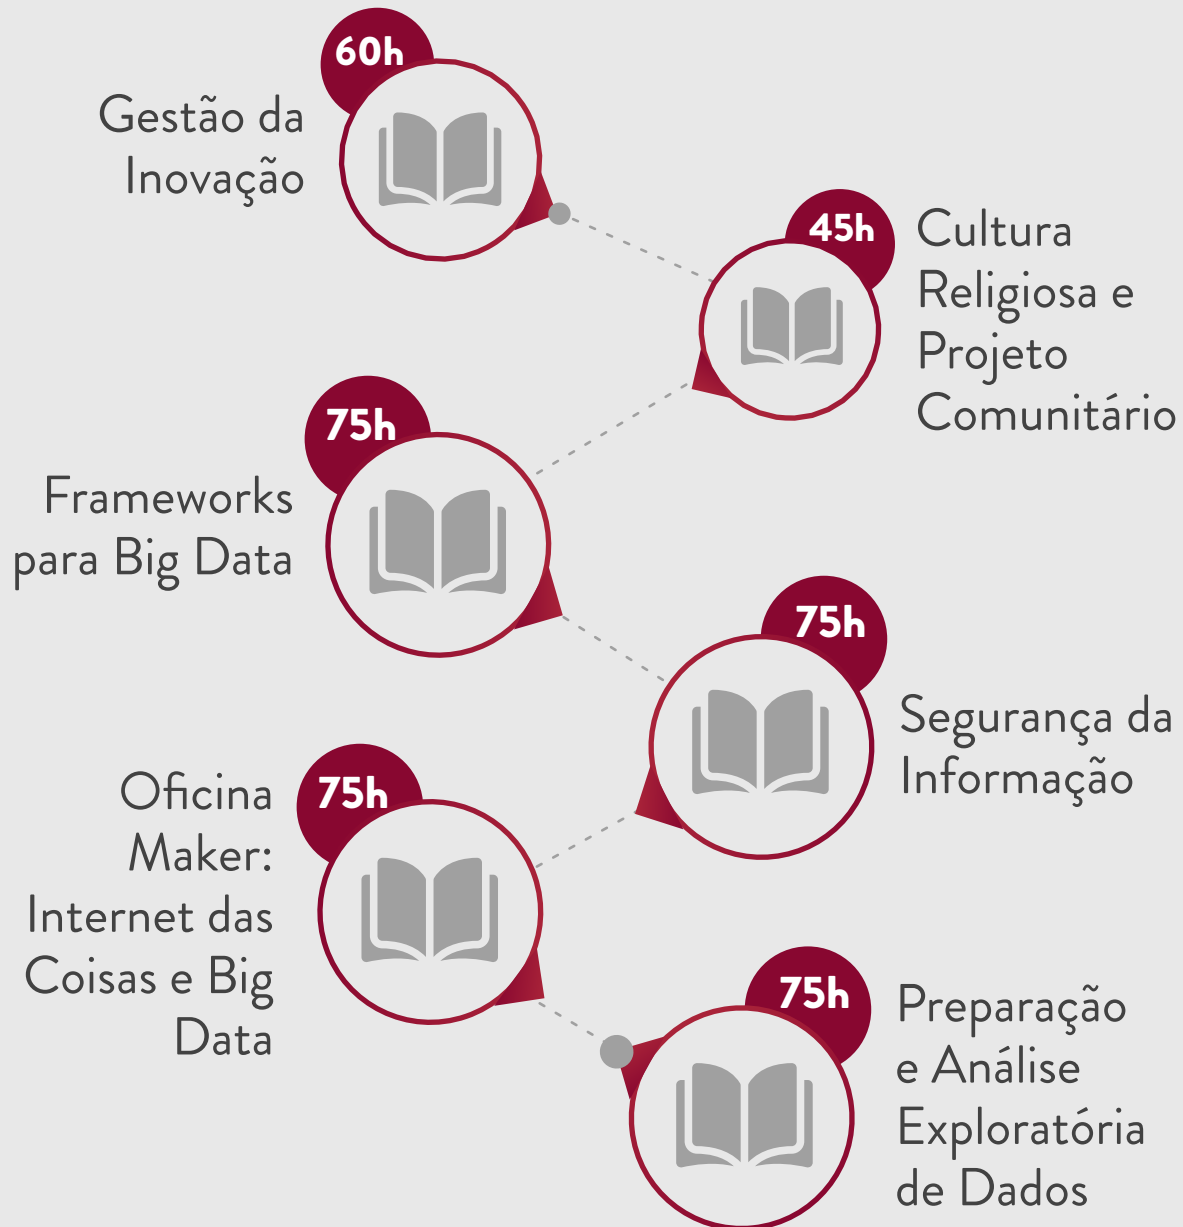

TECNOLOGIA EM BIG DATA E  
INTELIGÊNCIA ANALÍTICA

**PRIMEIRO ANO**

**2º**  
PERÍODO

3<sup>o</sup>

PERÍODO

TECNOLOGIA EM BIG DATA E  
INTELIGÊNCIA ANALÍTICA

SEGUNDO ANO

4<sup>o</sup>

PERÍODO

**5<sup>o</sup>**  
PERÍODO

TECNOLOGIA EM BIG DATA E  
INTELIGÊNCIA ANALÍTICA

## TERCEIRO ANO

**PUCPR**

GRUPO MARISTA